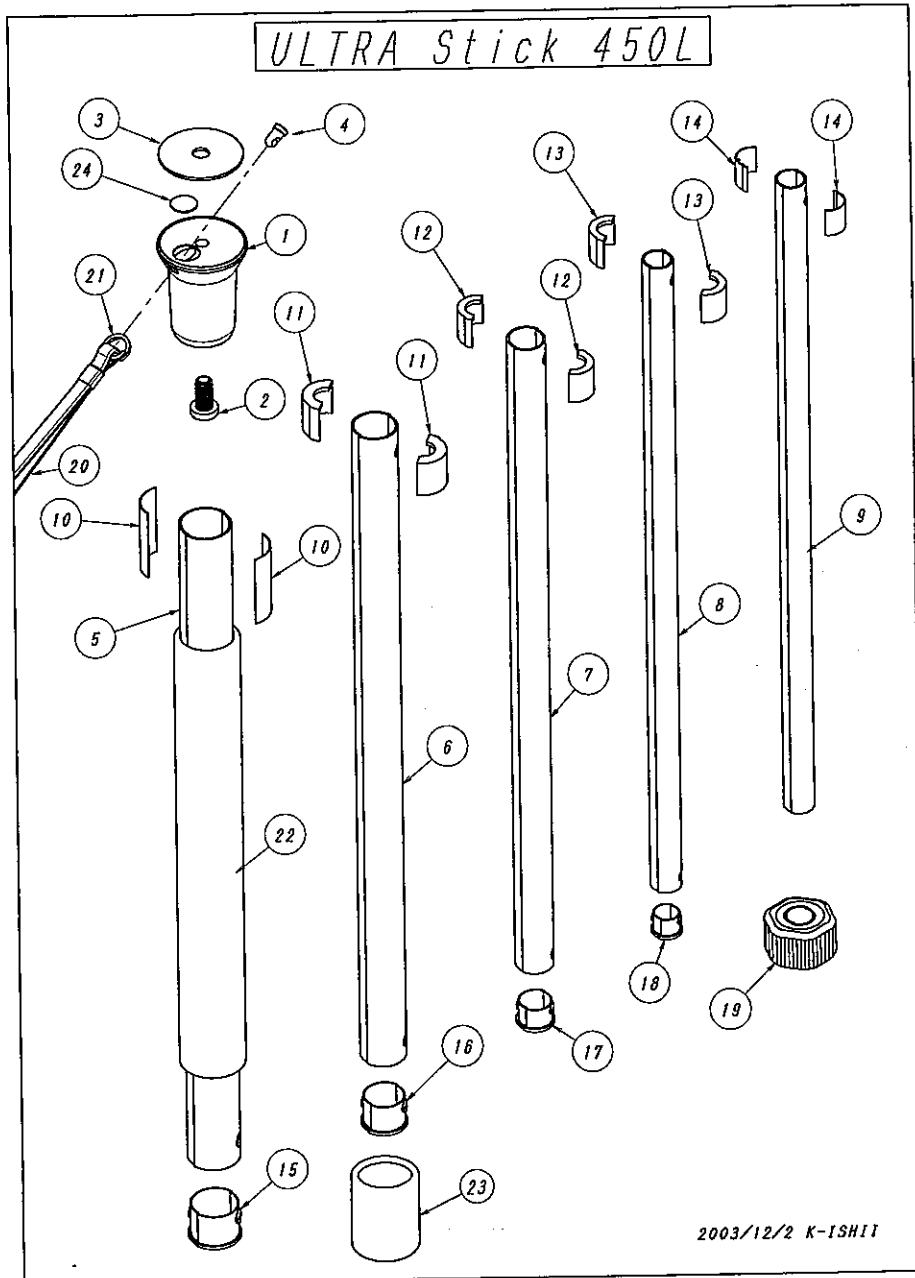

ULTRA STICK 450LX

ULTRA STICK 450L

2004/4/15

No.	部品名	QTY	材質	新	図面	表面処理	備考
1	U-Stick Pedestal L	1	ADC-12		1	塗装(半艶黒/リツカ)	
2	UNC1/4-12 SCREW	1	SS400			クロニッケル	
3	Pedestal L PAD	1	SBR		1	ナシ(色:クロ)	裏面粘着面
4	HUP STRAP BASE	1	SUM32			ニッケルメッキ	①
5	INV24×300.5L1/5K	1	A6063-T5		1	クロアルマイト	
6	INV21×329L2/5K	1	A6063-T5		1	クロアルマイト	
7	INV18.2×327.5L3/5K	1	A6063-T5		1	クロアルマイト	
8	INV15.4×326L4/5K	1	A6063-T5		1	クロアルマイト	
9	INV12.6×337L5/5K	1	A6063-T5		1	クロアルマイト	
10	INV5 JYT-SPC	2	ABS		1	ナシ(色:ナチュラル)	
11	INV6 STOPPER-PA	2	PA66		1	ナシ(色:ナチュラル)	
12	INV7 STOPPER-PA	2	PA66		1	ナシ(色:ナチュラル)	
13	INV8 STOPPER-PA	2	PA66		1	ナシ(色:ナチュラル)	
14	INV9 STOPPER-PA	2	PA66		1	ナシ(色:ナチュラル)	
15	INV5 SLEEVE-PA	1	PA66		1	ナシ(色:ナチュラル)	
16	INV6 SLEEVE-PA	1	PA66		1	ナシ(色:ナチュラル)	
17	INV7 SLEEVE-PA	1	PA66		1	ナシ(色:ナチュラル)	
18	INV8 SLEEVE-PA	1	PA66		1	ナシ(色:ナチュラル)	
19	INV9 LEG-TOP	1					
	INV9 LEG-TOP INSERT	1	PA6+GF30%		1	ナシ(色:クロ)	
	INV LEG-TOP	1	SBR		1	ナシ(色:クロ)	
20	HUP STRAP	1				クロ	
21	HUP STRAP RING	1	SS400			ニッケルメッキ	①
22	FOAM RBR TUBE US-450L	1	NBR		1	焼印:指定文字	
23	FOAM RBR TUBE LUXI	1	NBR		1	ナシ	
24	10PTP	1	PC板		1	ナシ(色:クロ)	