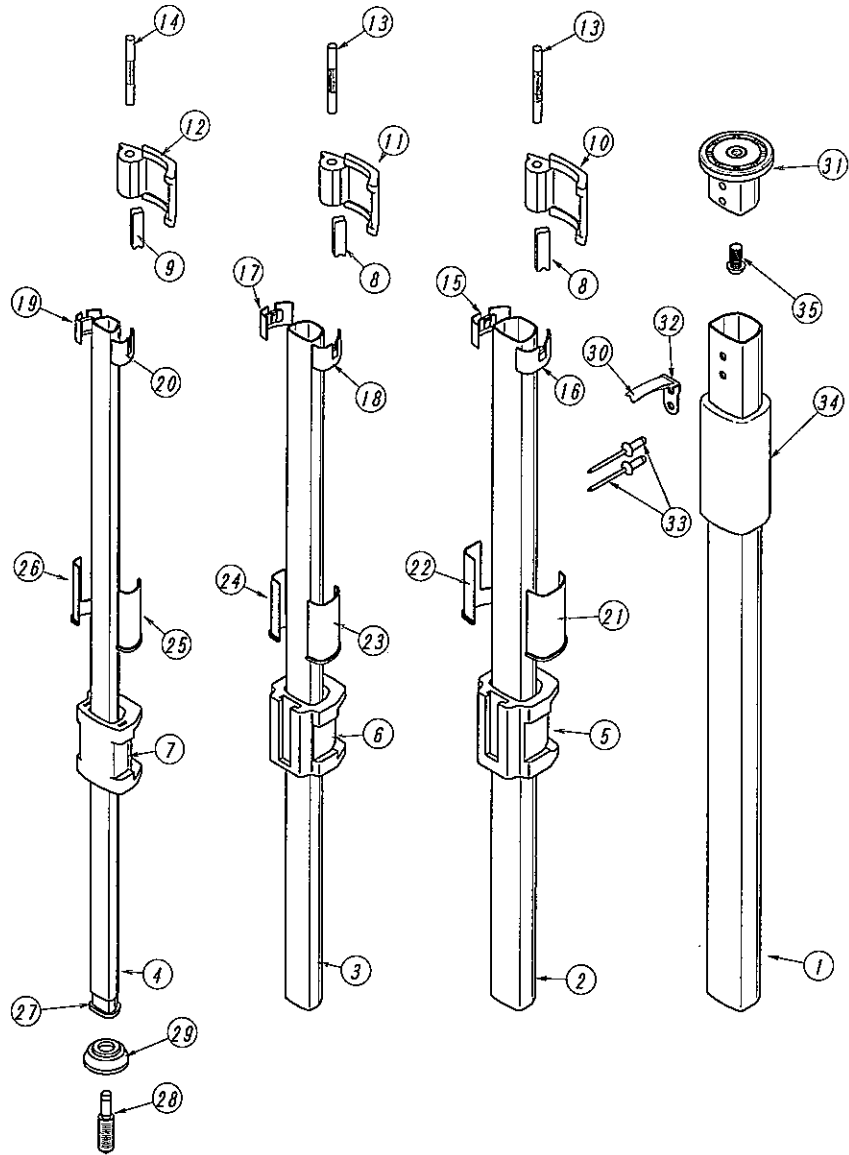

UP-4000

UP-4000 SPARE PARTS LIST

NO.	PART'S NAME	1SET
1	YNUP4000 LEG4	1pc
2	YNUP4LEG5	1pc
3	YNUP4LEG6	1pc
4	YNUP4LEG7	1pc
5	Y4SOCKET	1pc
6	Y5SOCKET	1pc
7	Y6SOCKET	1pc
8	Y5BRAKE N	1pc
9	Y6 BRAKE N	1pc
10	Y4 LEVER	1pc
11	Y5 LEVER	1pc
12	Y6 LEVER	1pc
13	4 x 40 E PIN	1pc
14	4 x 36 E PIN	1pc
15	Y5 STOPPER A	1pc
16	Y5 STOPPER B	1pc
17	Y6 STOPPER A	1pc
18	Y6 STOPPER B	1pc
19	Y7 STOPPER A	1pc
20	Y7 STOPPER B	1pc
21	Y4 SLEEVE A	1pc
22	Y4 SLEEVE B	1pc
23	Y5 SLEEVE A	1pc
24	Y5 SLEEVE B	1pc
25	Y6 SLEEVE A	1pc
26	Y6 SLEEVE B	1pc
27	Y7 SPIKE RIB	1pc
28	Y7 HARD TIP SCREW	1pc
29	C7 HARD TIP RUBBER	1pc
30	UP4000 BAND	1pc
31	UP4000 PEDESTAL	1pc
32	UP-4000 ST CRIP	1pc
33	4 x 10.4 BLIND RIVET	1pc
34	P28 FOAM RBR TUBE	1pc
35	U1/4 x 12 PH	1pc