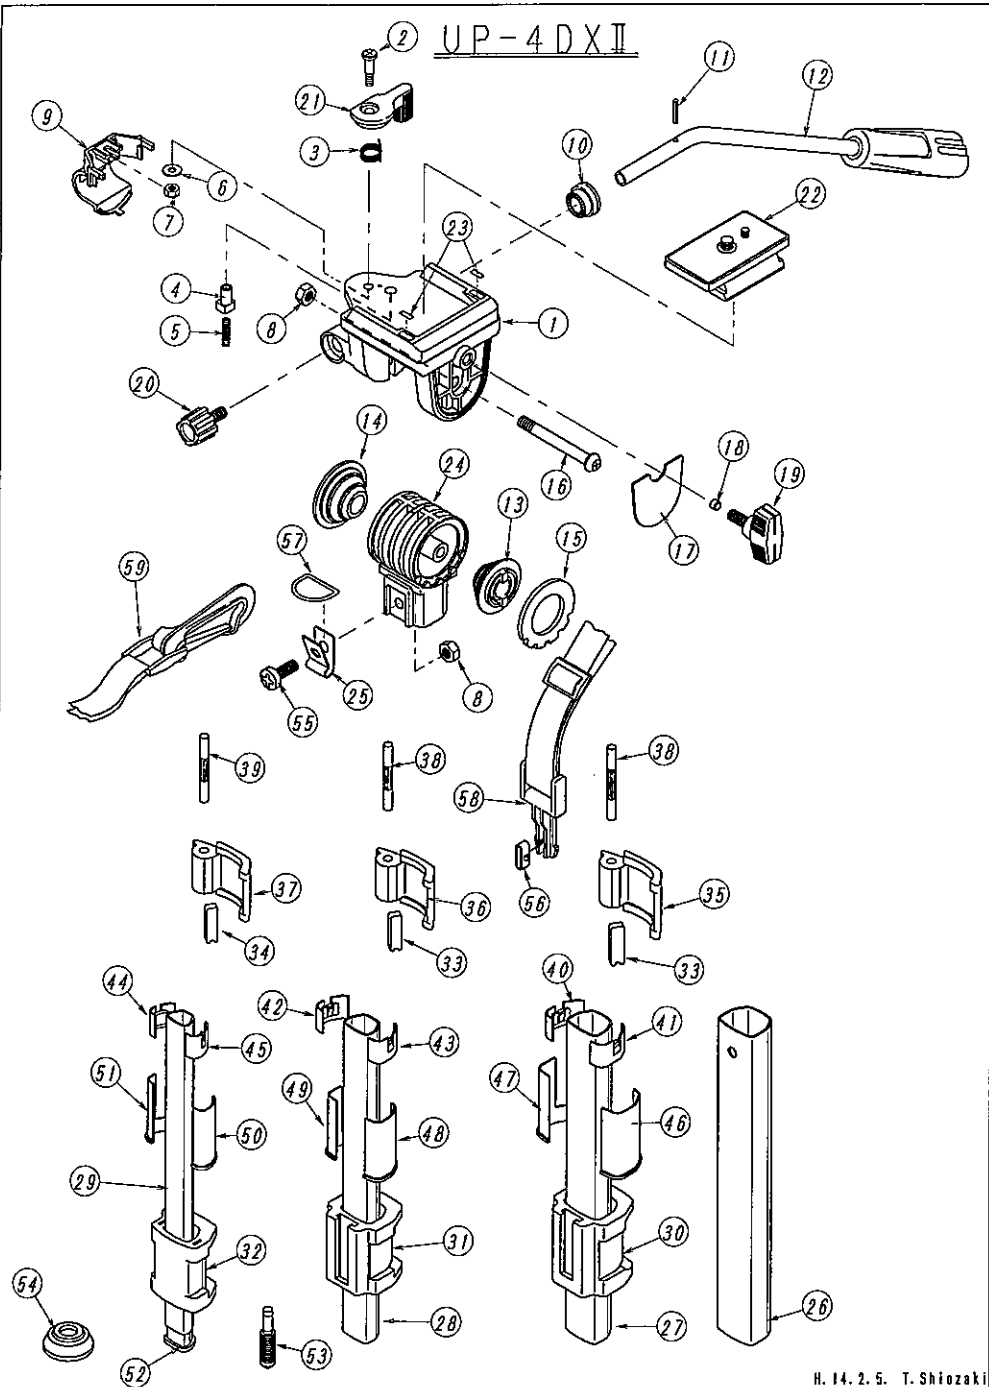

UP-4DXII

H. 14. 2. 5. T. Shiozaki

UP-4DX II SPARE PARTS LIST

NO.	PART'S NAME	1SET
1	248 GAMER PLATFORM	1pc
2	248 LEVER SCREW	1pc
3	248 LEVER SPRING	1pc
4	248 LEVER REC	1pc
5	248 LEVER REC SPRING	1pc
6	4.1-10 FLAT W	1pc
7	M4 HEX. N-1	1pc
8	M6 HEX. N	1pc
9	248 SIDE COVER	1pc
10	148 HANDLE HD	1pc
11	2.5 x 14 SPPT	1pc
12	HN8F HANDLE	1pc
13	248 T ROTER L	1pc
14	248 T ROTER R	1pc
15	248 TSTPP	1pc
16	M6 x 53 TILT SHAFT B	1pc
17	248 PTP SCREW	1pc
18	248 TSTPB	1pc
19	FN 6 x 15 B	1pc
20	NN 6 x 13	1pc
21	148 SHOE LEVER	1pc
22	QB-4L	1pc
23	2.8 x 7.8 PTP	1pc
24	248 BODY Y4	1pc
25	HOOK PLATE	1pc
26	YNUP4LEG4	1pc
27	YNUP4LEG5	1pc
28	YNUP4LEG6	1pc
29	YNUP4 LEG7	1pc
30	Y4 SOCKET	1pc
31	Y5 SOCKET	1pc
32	Y6 SOCKET	1pc
33	Y5 BRAKE N	1pc
34	Y6 BRAKE N	1pc
35	Y4 LEVER	1pc
36	Y5 LEVER	1pc
37	Y6 LEVER	1pc
38	4 x 40 E PIN	2pc
39	4 x 36 E PIN	1pc
40	Y5 STOPPER A	1pc
41	Y5 STOPPER B	1pc
42	Y6 STOPPER A	1pc
43	Y6 STOPPER B	1pc
44	Y7 STOPPER A	1pc
45	Y7 STOPPER B	1pc
46	Y4 SLEEVE A	1pc
47	Y4 SLEEVE B	1pc
48	Y5 SLEEVE A	1pc
49	Y5 SLEEVE B	1pc
50	Y6 SLEEVE A	1pc
51	Y6 SLEEVE B	1pc
52	Y7 SPIKE RIB	1pc
53	Y7 HARD TIP SCREW	1pc
54	C7 HARD TIP RUBBER	1pc
55	M6 x 16 PH SCREW	1pc
56	HOLDER STOPPER	1pc
57	DELT RING	1pc
58	BAND HOLDER	1pc
59	UP 4DX BAND	1pc