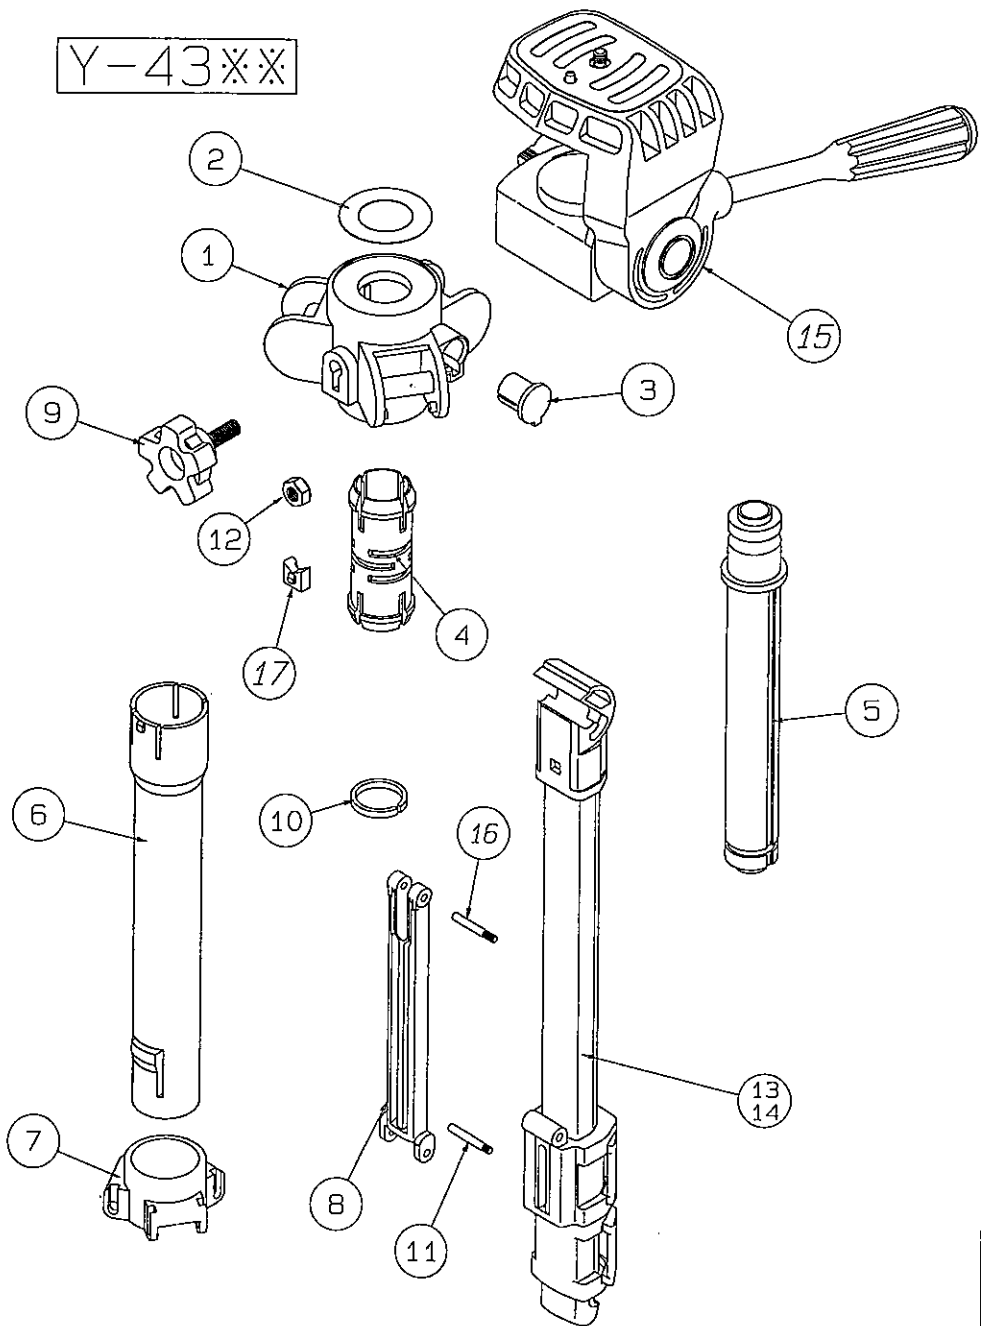

CX-300 BODY

Y-43※※

CX-300 Y-4310 BODY SPARE PARTS LIST

NO.	PART'S NAME	1SET	QLT
1	NX-4G BODY	1pc	ABS
2	20-36 PTP	1pc	PC BOARD
3	NX4 BLINDED COVER	1pc	ABS
4	NX4 SLEEVE	1pc	POM
5	NX20 CENTRE B.	1pc	ABS/STKM
6	NX26 GUIDE PIPE	1pc	ABS
7	NX4 ARM GUIDE	1pc	POM
8	NX4 BRACE	3pcs	ABS
9	MS6 x 18	1pc	PS/SS41
10	NXH RACK STOP RING	1pc	POM
11	3 x 22G PIN	3pcs	SAE1018
12	M6 HEX. HUT	1pc	SS41
13	YHC-3B(W) (before 2002,june)	2pcs	
	YNHC-3B(W) (after 2002,june)		
14	YHC-3B(W)VE,SLIK (before 2002,june)	1pc	
	YNHC-3B(W)VE,SLIK(after 2002,june)		
15	PH-241	1pc	
16	3 X22B PIN	3pcs	SAE1018
17	M6HEXNUT CAP H	1pc	TPR

2002/5/1

③ 2002.6.12 設変No.728の切り替え完了により、No.13・14 脚変更 YHC→YNHC

PANHEAD.

1

PH-241

PARTS LIST PH-241

1.	241 SHOE PAD	
2.	XS1/4 X 1/8C	
3.	458 -V BOS	
4.	458 RETRACT SP.	
5.	M6 HEX. NUT	
6.	XS6 X 45A	
7.	6.2-12W	
8.	DS6H HANDLE	
9.	241-L	
10.	446 NIBAN	
11.	446 NIBAN COVER	
12.	446 SPINDLE COVER	

CX/300
300

SAME PANHEAD.

CX 300用