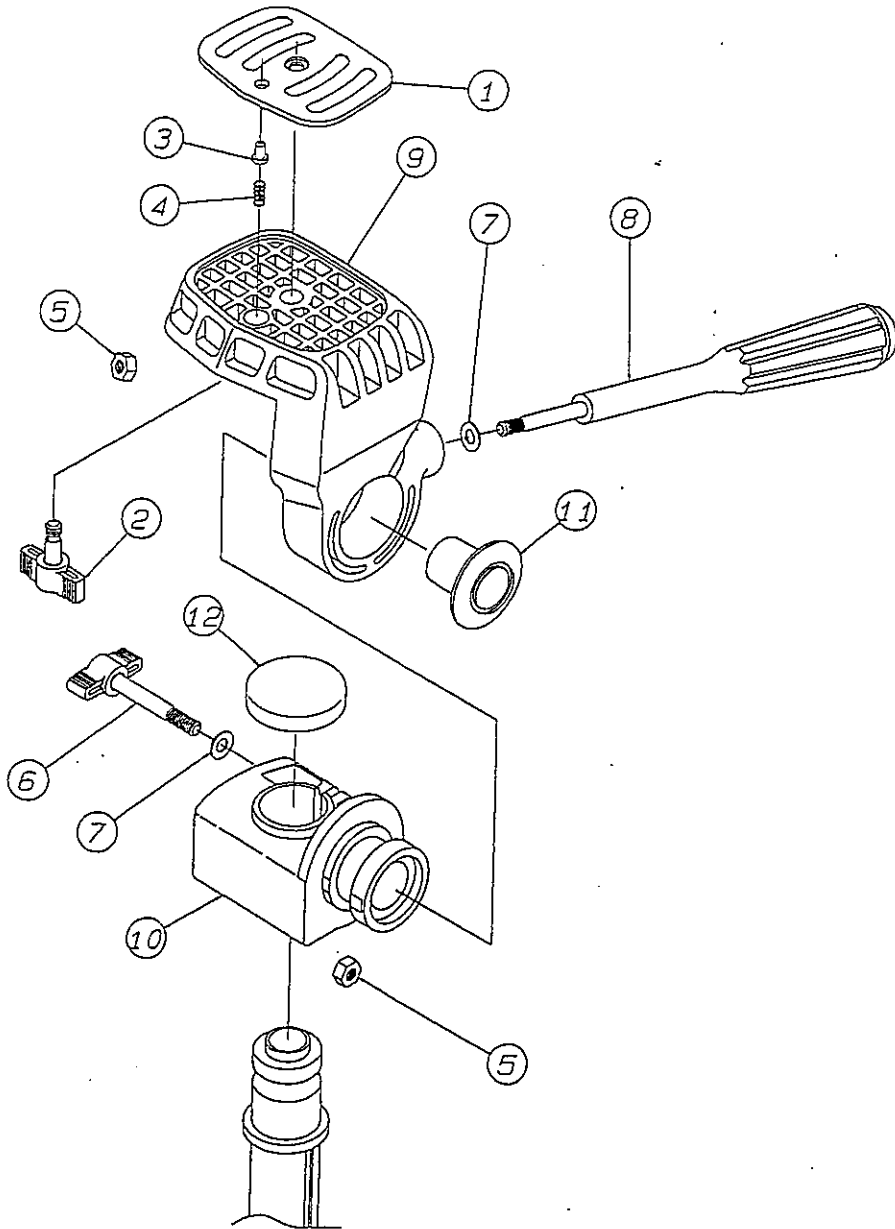

CX-300 BODY

Y-43※※

CX-300 Y-4310 BODY SPARE PARTS LIST

NO.	PART'S NAME	1SET	QLT
1	NX-4G BODY	1pc	ABS
2	20-36 PTP	1pc	PC BOARD
3	NX4 BLINDED COVER	1pc	ABS
4	NX4 SLEEVE	1pc	POM
5	NX20 CENTRE B.	1pc	ABS/STKM
6	NX26 GUIDE PIPE	1pc	ABS
7	NX4 ARM GUIDE	1pc	POM
8	NX4 BRACE	3pcs	ABS
9	MS6 x 18	1pc	PS/SS41
10	NXH RACK STOP RING	1pc	POM
11	3 x 22G PIN	3pcs	SAE1018
12	M6 HEX. HUT	1pc	SS41
13	YHC-3B(W) (before 2002,june)	2pcs	
	YNHC-3B(W) (after 2002,june)		
14	YHC-3B(W)VE,SLIK (before 2002,june)	1pc	
	YNHC-3B(W)VE,SLIK(after 2002,june)		
15	PH-241	1pc	
16	3 X22B PIN	3pcs	SAE1018
17	M6HEXNUT CAP H	1pc	TPR

2002/5/1

③ 2002.6.12 設変No.728の切り替え完了により、No.13・14 脚変更 YHC→YNHC

PANHEAD.

1

PH-241

PARTS LIST PH-241

1.	241 SHOE PAD	
2.	XS1/4 X 1/8C	
3.	458 -V BOS	
4.	458 RETRACT SP.	
5.	M6 HEX. NUT	
6.	XS6 X 45A	
7.	6.2-12W	
8.	DS6H HANDLE	
9.	241-L	
10.	446 NIBAN	
11.	446 NIBAN COVER	
12.	446 SPINDLE COVER	

CX/300
300

SAME PANHEAD.

CX 300用