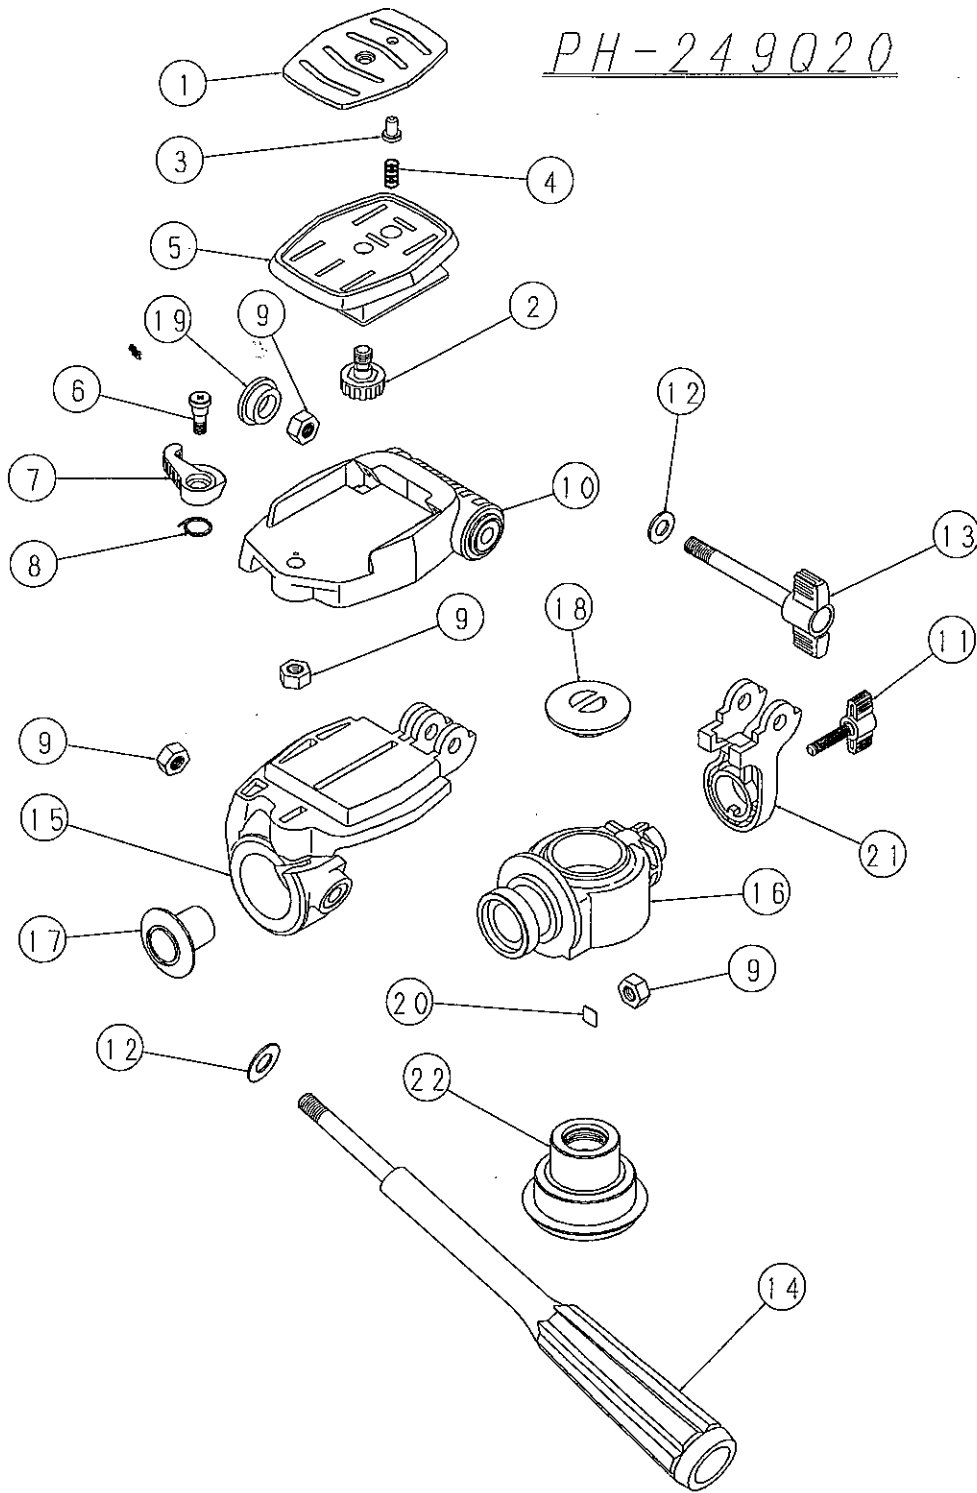

- ① 1993.7.27. 部品追加 3×22Bピン
- ② 2002.3.14. No.2 材質変更 PVC→PC 設計変更No.735
- ③ 2002.1.15. 設変No.723 No.22 部品追加 M6HEXNUT CAP H
- ④ 2002.6.12 設変No.728の切り替え完了により、No.18・19 脚変更 YHC→YNHC

2002/5/1

PH-249Q20

PH-249Q20

NO.	C.NO.	部 品 名	数量	材 質	新 図 面	表面処理:色	備 考	調 達
1	△	249カメラバット	1	TPR	○	ナシ(色:クロ)		
2		458 CAMERA SCREW	1	POM/SS41		ナシ(色:クロ)	TS77mm+1/4x11C713	
3		458-Vボス	1	ABS		ナシ(色:クロ)		
4		458リトラクトSP	1	SWP-B		ユニクロ		
5		249カメラシュー	1	ABS	○	ナシ(色:クロ)		
6		446レバージク	1	SS41		クロアエン		
7		458シューレバー	1	P.O.M.		ナシ(色:クロ)		
8		368レバーバネC	1	SWP-B		ユニクロ		
9		M6ロックカクN	4	SS41		ユニクロ	二番:10, 4:5	
10		249Qカメラダイ	1	ABS	○	ナシ(色:クロ)		
11		XS6×20	1	PS/SS41	○	ナシ(色:クロ)/ユニクロ	XS77mm+6x20ウエジ	
12		6.2-12W	2	SPCC		ユニクロ	d=6.2, D=12, t=1	
13		XS6×53A	1	PS/SS41		ナシ(色:クロ)/ユニクロ	XS77mm+6x53Aウエジ	
14		DS6Hハンドル	1	PS/SS41		ナシ(色:クロ)/ユニクロ	DS=77+6H+77	
15		249-L	1	ABS	○	ナシ(色:クロ)		
16		249ニバン	1	ABS	○	ナシ(色:クロ)		
17		446ニバンフタ	1	PS	○	ナシ(色:クロ)		
18		249キノコフタH16	1	PS	○	ナシ(色:クロ)		
19		446STフタ	1	PS		ナシ(色:クロ)		
20		9×9イタ	1	SPCC		ユニクロ		
21		249アーム	1	ABS	○	ナシ(色:クロ)		
22		249キノコM20	1	ABS	○	ナシ(色:クロ)		