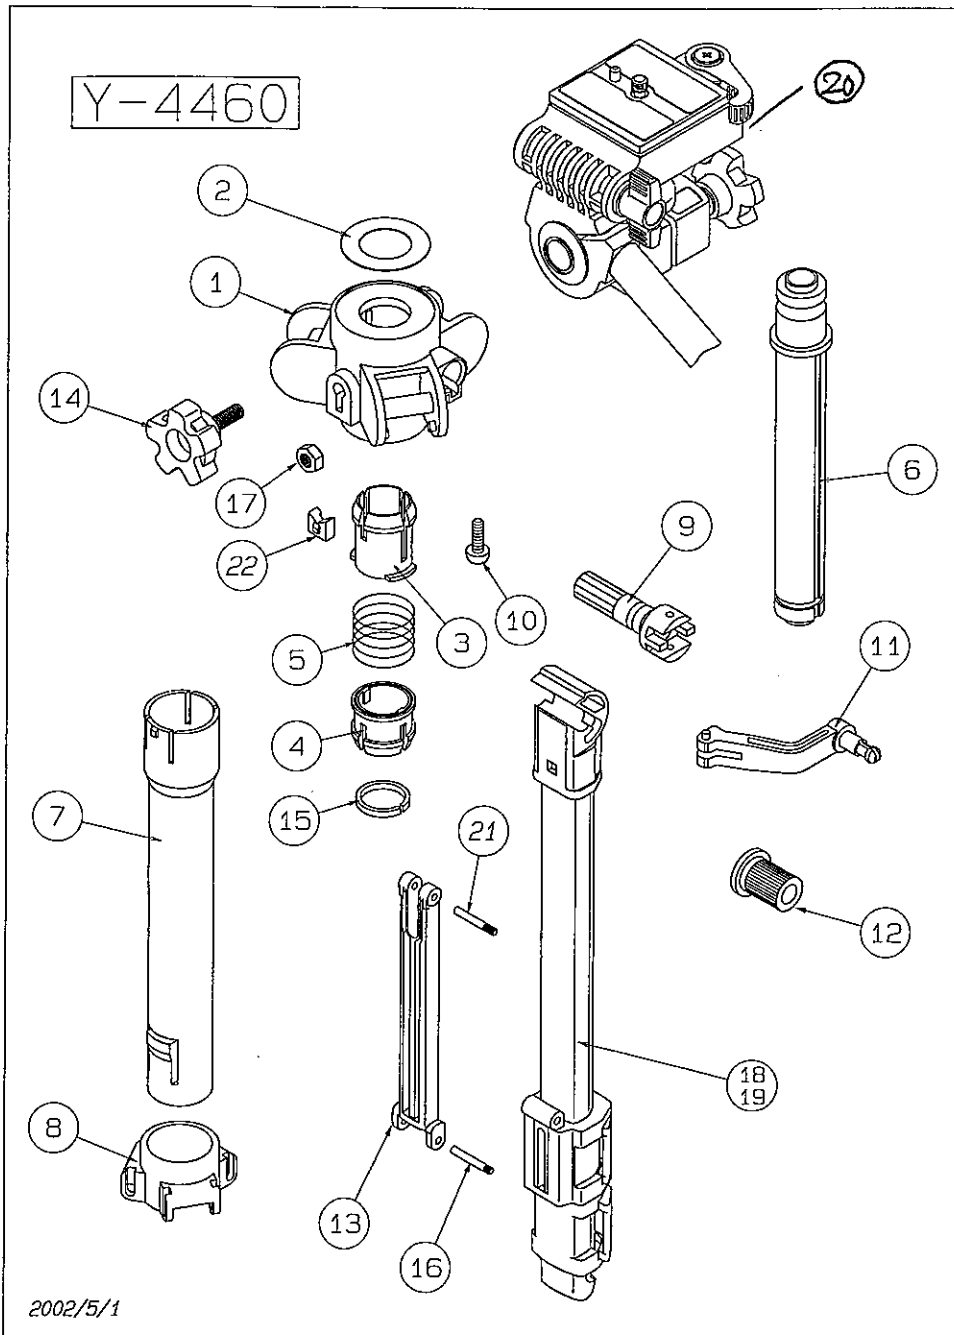

Y-4460

Y-4460 部品一覧表

1992.12.14.

No.	C.No.	部品名	QTY.	材質	新	図面	表面処理・色	備考	調達
1		NX4Gダイ	1	ABS			ナシ(色:クロ)		
2	②	20-36PTP	1	PC板			ナシ(色:クロ)		
3		NX4スリーブA	1	POM			ナシ		
4		NX4スリーブB	1	POM			ナシ		
5		NX4スリーブSP	1	SWP-A			ユニクロメッキ		
6		NX20ラックB	1	ABS/STKM			ナシ(色:クロ)	成形品(インサートパイ)	
7		NX26GP	1	ABS			ナシ(色:クロ)	成形品	
8		NX4アームG	1	POM			ナシ(色:クロ)		
9		NX4クランクジク	1	PC			ナシ(色:クロ)		
10		3×8TPナベ	1	SWRM			ユニクロメッキ	十字穴付ツピン/ナベ3種	
11		NX4クランクレバー	1	PC			ナシ(色:クロ)		
12		NXクランクツマミ	1	PS			ナシ(色:クロ)		
13		NX4ブレイス	3	ABS			ナシ(色:クロ)		
14		MS6×18	1	PS/SS41			ナシ(クロ)/ユニクロ	MSツマミ+6×18ツマミ	
15		NXHラックヌケドメ	1	POM			ナシ(色:クロ)		
16		3×22Gピン	3	SAE1018			クロアエンメッキ		
17		M6ロックナ	1	SS41			ユニクロメッキ	二面幅:10、厚さ:5	
18	④	YNHC-3B	2						
19	④	YNHC-3BVE	1					シルク印刷	
20		PH-446Q	1						
21	①	3×22Bピン	3	SAE1018			クロアエンメッキ		
22	③	M6HEXNUT CAP H	1	TPR		○ 1	ナシ(色:クロ)		
23									
24									
25									
26									
27									
28									
29									
30									
31									
32									
33									
34									
35									
36									
37									
38									
39									
40									

- ① 1993.7.27. 部品追加 3×22Bピン
- ② 2002.3.14. No.2 材質変更 PVC→PC 設計変更No.735
- ③ 2002.1.15. 設変No.723 No.22 部品追加 M6HEXNUT CAP H
- ④ 2002.6.12 設変No.728の切り替え完了により、No.18・19 脚変更 YHC→YNHC

2002/5/1

PH-249Q20

PH-249Q20