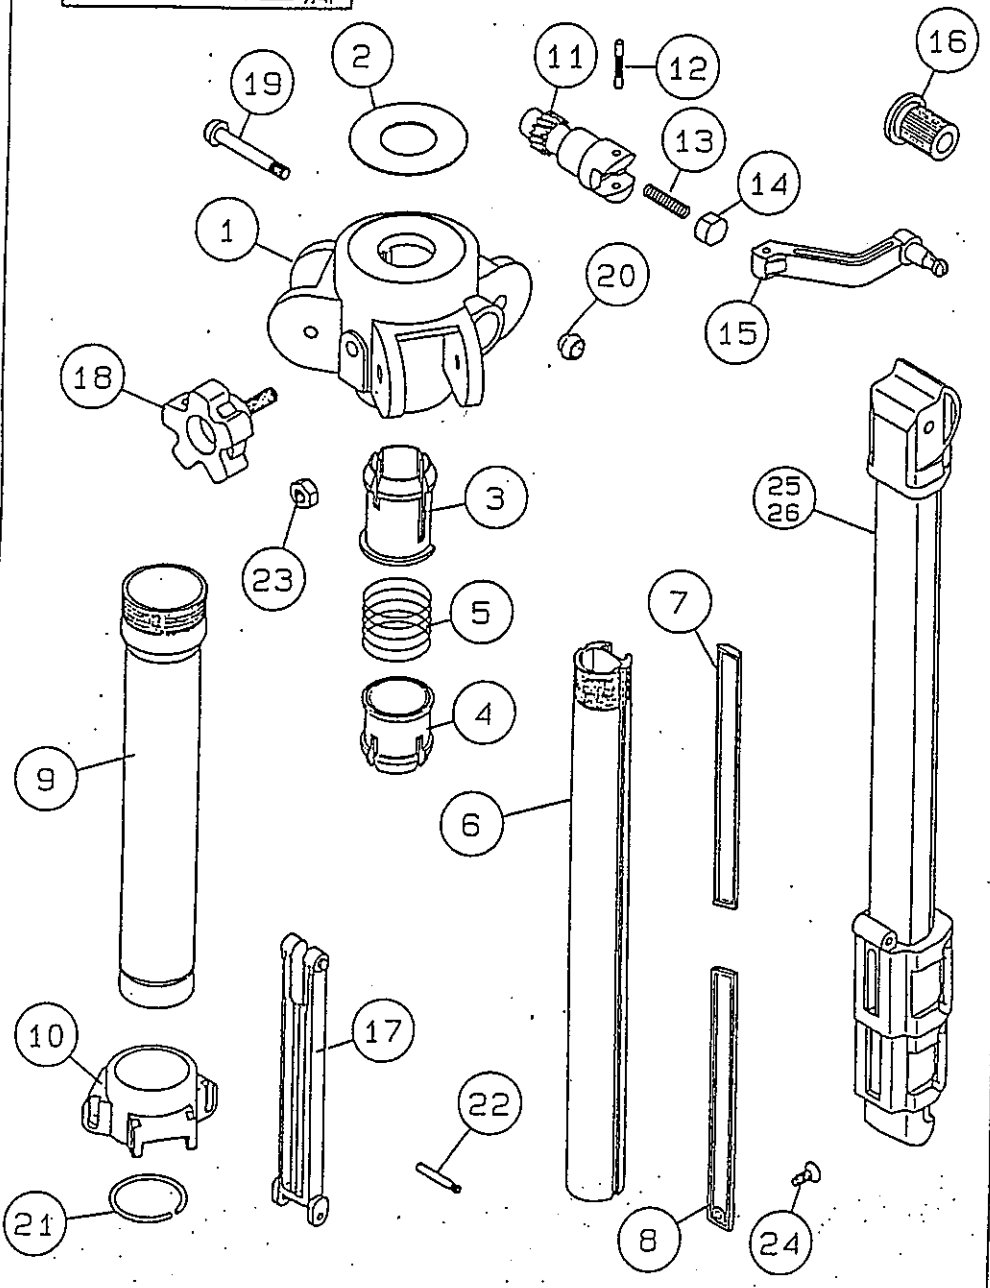

Velbon
CX-560 / CX-485

V.クラス三脚

Y-5460 Parts List

1.	NX5G BODY	
2.	22-46 PT P	
3.	NX5 SLEEVE A	
4.	NX5 SLEEVE B	
5.	NX SLEEVE SP	
6.	NX22 RACK B	
7.	0.9-15 RACK U	
8.	0.9-15 RACK L	
9.	NX28 G.P.	
10.	NX5 ARM G.	
11.	NX5 CRANK SHAFT	
12.	3 X 20 E PIN	
13.	NX CRANK P SP	
14.	NX CRANK P	
15.	NX CRANK LEVER	
16.	NX CRANK KNOB	
17.	NX5 BRACE	
18.	MN6 X 20	
19.	NX M5 X 37 BOLT	
20.	NX M5 NUT	
21.	1.6-D25 RING	
22.	3 X 22 G PIN	
23.	M6 SCREW NUT	
24.	4 X 10 TP BOLT	
25.	YVC-3B	
26.	YVC-3BVE-	
27.	PH-656Q22	

PH-159Q

PH-159Q部品一覧表

作成日 1993/10/16

NO.	C.NO.	部品名	数量	材質	新	図面	表面処理:色	備考	調達
②	1	159カメラバット	1	TPR	○		ナシ(色:クロ)		
	2	TS1/4×11C	1	POM/SS41			抄(色:加)/エニ加	TSヤマミ+1/4x11Cウエコミ	
	3	458-Vボス	1	ABS			ナシ(色:クロ)		
	4	458リトラクトSP	1	SWP-B			ユニクロ		
	5	159カメラシュー	1	ABS	○		ナシ(色:クロ)		
	6	446レバージク	1	SS41			クロアエン		
	7	458シューレバー	1	P.O.M.			ナシ(色:クロ)		
	8	368レバーバネC	1	SWP-B			ユニクロ		
	9	M6ロックカクN	3	SS41			ユニクロ	二重線:10, 厚:5	
	10	159Qカメラダイ	1	ABS	○		ナシ(色:クロ)		
①	11	XS6×24.5A	1	PS/SS41	○		抄(色:加)/エニ加	XSヤマミ+6×24.5Aウエコミ	
	12	6.2-12W	1	SPCC			ユニクロ	d=6.2, D=12, t=1	
	13	XS6×53A	1	PS/SS41			抄(色:加)/エニ加	XSヤマミ+6×53Aウエコミ	
	14	DN8Hハンドル	1	PS/SS41			抄(色:加)/エニ加	DN=ネリ+8Hトッテ	
	15	159-L	1	ABS	○		ナシ(色:クロ)		
	16	159ニバン	1	ABS	○		ナシ(色:クロ)		
	17	159ニバンフタ	1	PS	○		ナシ(色:クロ)		
	18	159キノコフタ	1	PS	○		ナシ(色:クロ)		
	19	446STフタ	1	PS			ナシ(色:クロ)		
	20	M8ロックN-2	1				ユニクロ	M8六角ナット2種	
	21	M8ヒラザガネ	1	SPCC			ユニクロ	d=8.5, D=16, t=1.2	
	22	9×9イタ	1	SPCC			ユニクロ		
	23	159アーム	1	ABS	○		ナシ(色:クロ)		
	24	159キノコ	1	ABS	○		ナシ(色:クロ)		

【変更記録】

- ①: H6.5.11. 6×24Aウエコミ→6×24.5Aウエコミ
- ②: H11.3.17. 材質変更 軟質PVC→TPR