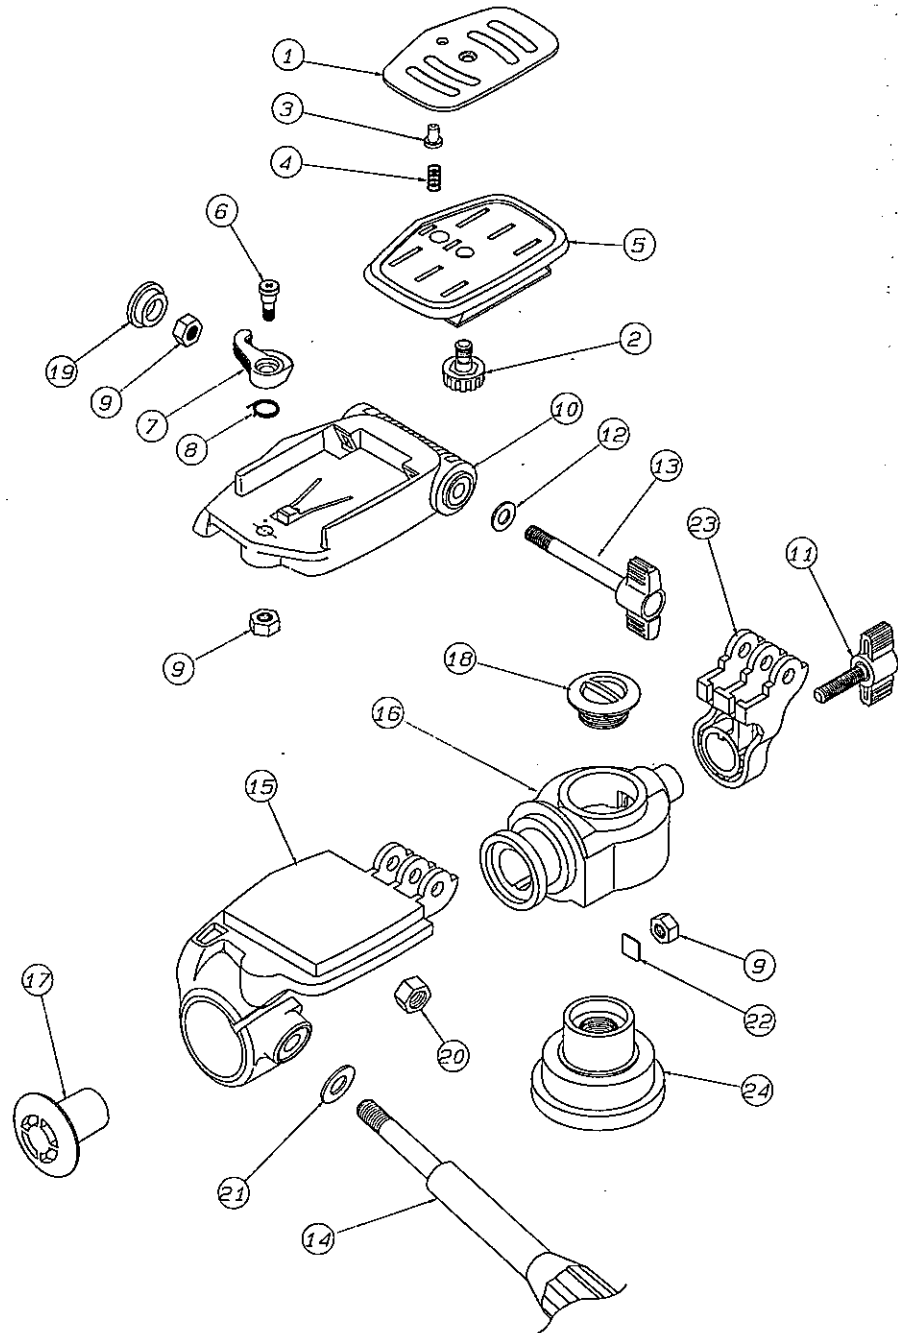

Velbon
CX-560 / CX-485

V.クラス三脚

Y-5460 Parts List

1.	NX5G BODY	
2.	22-46 PT P	
3.	NX5 SLEEVE A	
4.	NX5 SLEEVE B	
5.	NX SLEEVE SP	
6.	NX22 RACK B	
7.	0.9-15 RACK U	
8.	0.9-15 RACK L	
9.	NX28 G.P.	
10.	NX5 ARM G.	
11.	NX5 CRANK SHAFT	
12.	3 X 20 E PIN	
13.	NX CRANK P SP	
14.	NX CRANK P	
15.	NX CRANK LEVER	
16.	NX CRANK KNOB	
17.	NX5 BRACE	
18.	MN6 X 20	
19.	NX M5 X 37 BOLT	
20.	NX M5 NUT	
21.	1.6-D25 RING	
22.	3 X 22 G PIN	
23.	M6 SCREW NUT	
24.	4 X 10 TP BOLT	
25.	YVC-3B	
26.	YVC-3BVE-	
27.	PH-656Q22	

PH-159Q

PH-159Q部品一覧表

作成日 1993/10/16

NO.	C.NO.	部品名	数量	材質	新	図面	表面処理:色	備考	調達
②	1	159カメラバット	1	TPR	○		ナシ(色:クロ)		
	2	TS1/4×11C	1	POM/SS41			抄(色:加)/エニ加	TSヤマミ+1/4x11Cウエコミ	
	3	458-Vボス	1	ABS			ナシ(色:クロ)		
	4	458リトラクトSP	1	SWP-B			ユニクロ		
	5	159カメラシュー	1	ABS	○		ナシ(色:クロ)		
	6	446レバージク	1	SS41			クロアエン		
	7	458シューレバー	1	P.O.M.			ナシ(色:クロ)		
	8	368レバーバネC	1	SWP-B			ユニクロ		
	9	M6ロックカクN	3	SS41			ユニクロ	二重線:10, 厚:5	
	10	159Qカメラダイ	1	ABS	○		ナシ(色:クロ)		
①	11	XS6×24.5A	1	PS/SS41	○		抄(色:加)/エニ加	XSヤマミ+6×24.5Aウエコミ	
	12	6.2-12W	1	SPCC			ユニクロ	d=6.2, D=12, t=1	
	13	XS6×53A	1	PS/SS41			抄(色:加)/エニ加	XSヤマミ+6×53Aウエコミ	
	14	DN8Hハンドル	1	PS/SS41			抄(色:加)/エニ加	DN=ネリ+8Hトッテ	
	15	159-L	1	ABS	○		ナシ(色:クロ)		
	16	159ニバン	1	ABS	○		ナシ(色:クロ)		
	17	159ニバンフタ	1	PS	○		ナシ(色:クロ)		
	18	159キノコフタ	1	PS	○		ナシ(色:クロ)		
	19	446STフタ	1	PS			ナシ(色:クロ)		
	20	M8ロックN-2	1				ユニクロ	M8六角ナット2種	
	21	M8ヒラザガネ	1	SPCC			ユニクロ	d=8.5, D=16, t=1.2	
	22	9×9イタ	1	SPCC			ユニクロ		
	23	159アーム	1	ABS	○		ナシ(色:クロ)		
	24	159キノコ	1	ABS	○		ナシ(色:クロ)		

【変更記録】

- ①: H6.5.11. 6×24Aウエコミ→6×24.5Aウエコミ
- ②: H11.3.17. 材質変更 軟質PVC→TPR