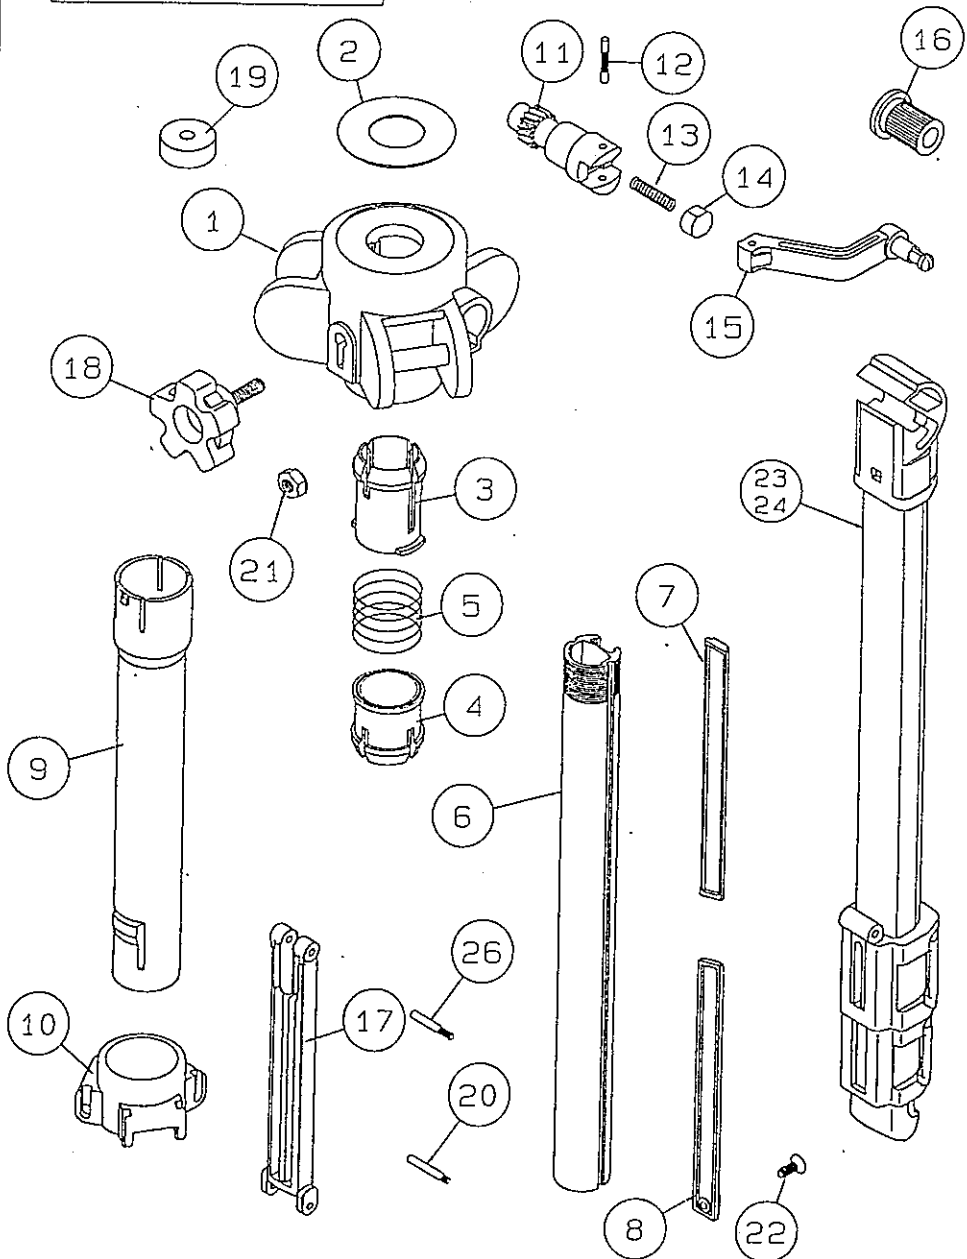

Y-54X:L

品名: Y-54X:L 1993.9.29

BODY	
PARTS LIST CX-540/C(Y-5400L)	
1.	NX-4G BODY L
2.	20-46 PTP
3.	NX5 SLEEVE A
4.	NX5 SLEEVE B
5.	NX5 SLEEVE SP.
6.	NX22 RACK B.
7.	0.9-15 RACK U.
8.	0.9-15 RACK L.
9.	NX28 GP 2
10.	NX5 ARM GUIDE
11.	NX5 CRANK SHAFT
12.	3 X 20 E PIN
13.	NX CRANK P SP.
14.	NX CRANK P
15.	NX CRANK LEVER
16.	NX CRANK KNOB
17.	NX5 BRACE
18.	MN6 X 20
19.	U15 X 8 LEVEL
20.	3 X 22 G PIN
21.	M6 HEX. NUT
22.	4 X 10 SC.TP
23.	YVC-31B1
24.	YVC-31B1VE2
25.	PH-656Q
26.	3 X 24 B PIN

Velbon
CX-540