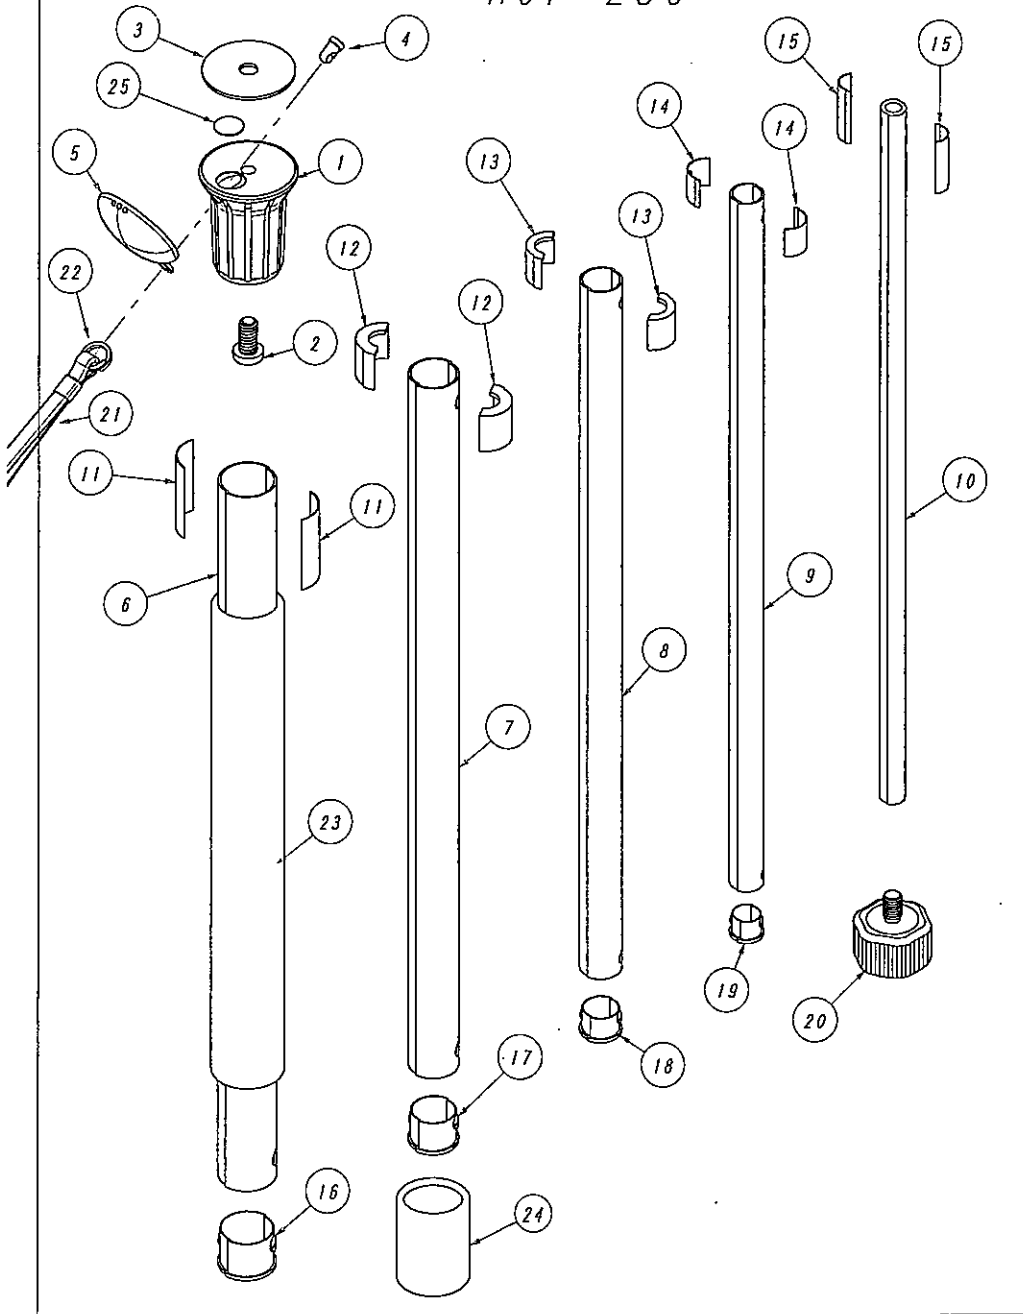

HUP-235

ULTRA STICK 50 SPARE PARTS LIST

NO.	PART'S NAME	1SET
1	HUP PEDESTAL·K	1pc
2	UNC 1/4-12 BOLT	1pc
3	HUP PEDESTAL PAD	1pc
4	HUP STRAP BASE	1pc
5	HUP PEDESTAL SCREW CAP	1pc
6	INV6-LEG UL 252.5·T	1pc
7	INV7-LEG UL 281·T	1pc
8	INV8-LEG UL 279.5·T	1pc
9	INV9-LEG UL 279.5·T	1pc
10	INV10-LEG UL 279.5·T	1pc
11	INV6 JYT-SPACER	2pcs
12	INV7 STOPPER-PA	2pcs
13	INV8 STOPPER-PA	2pcs
14	INV9 STOPPER-PA	2pcs
15	INV10 STOPPER-PA	2pcs
16	INV6 SLEEVE-PA	1pc
17	INV7 SLEEVE-PA	1pc
18	INV8 SLEEVE-PA	1pc
19	INV9 LEG-TOP	1pc
20	INV10 LEG-TOP	1pc
21	HUP STRAP	1pc
22	HUP STRAP RING	1pc
23	FOAM RBR TUBE U-STICK50	1pc
24	FOAM RBR TUBE MAXi	1pc
25	10 PTP	1pc